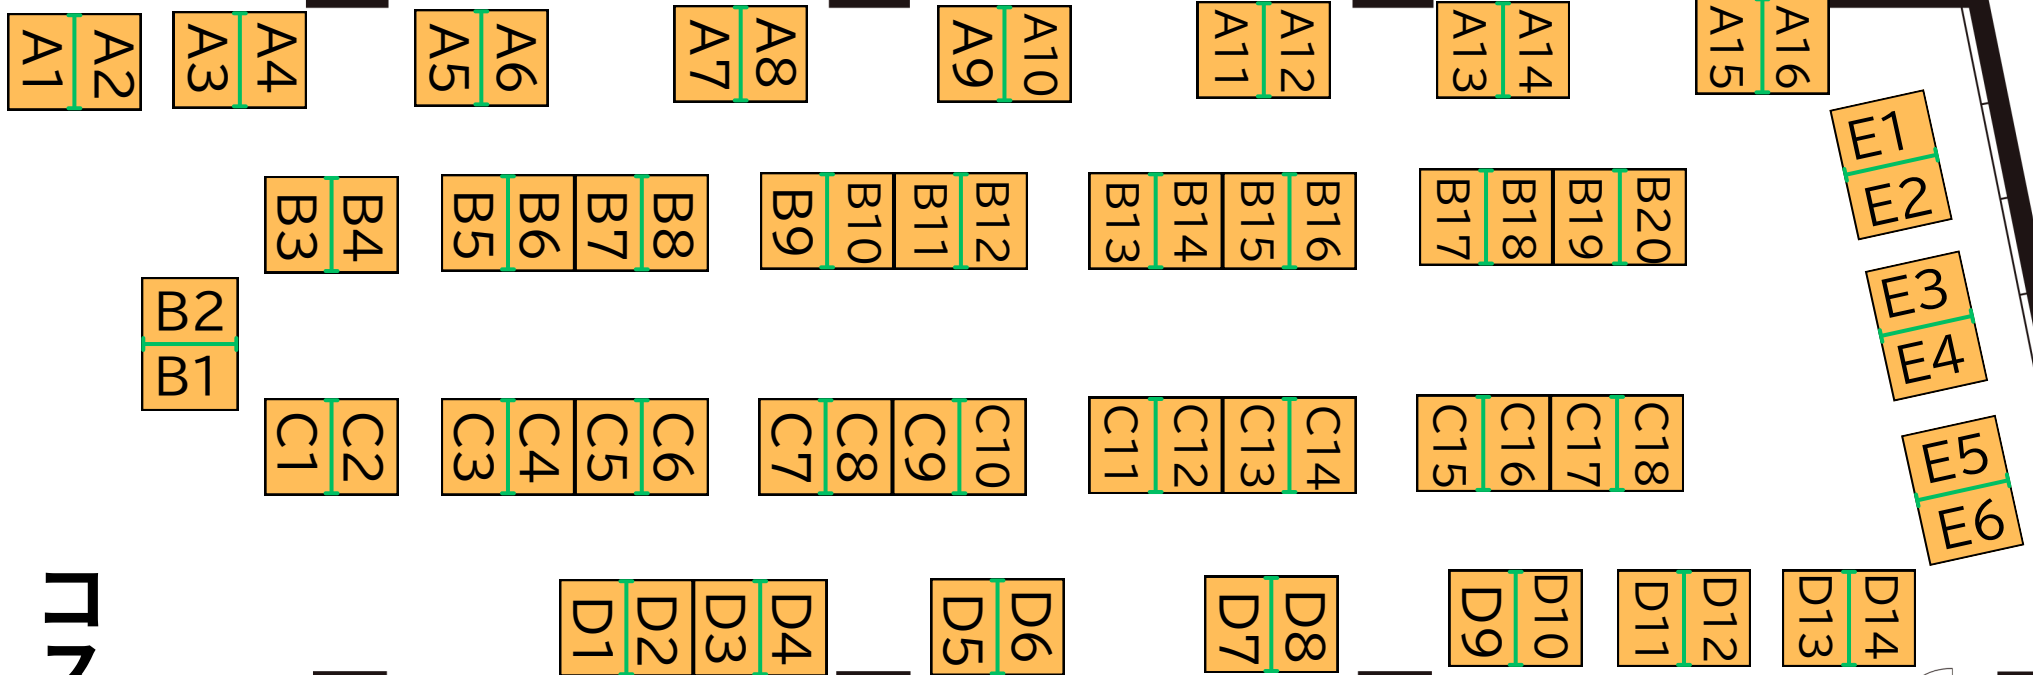

2階

0 1000

お絵描きボード

コスプレエリア

運営物販

受付

EV.ロビー

EV.2

EV.1

男性更衣室

①女性サークル
更衣室(~11:15)

②撮影エリア

5,400 6,900 6,900 6,900 6,900 4,480

9,600

6,400

6,400